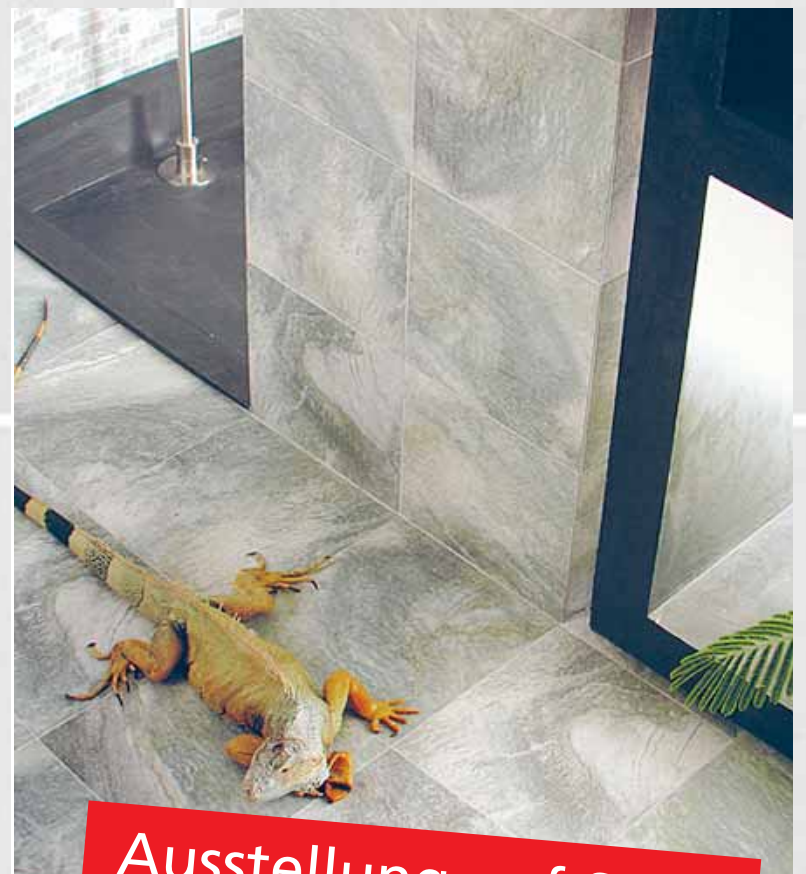

**Ausstellung auf Sylt -
neu ab 23. Juli 2011**
in den Räumen der
Firma Peter Bonnichsen,
Zum Gleis 4, in Sylt / OT Tinum